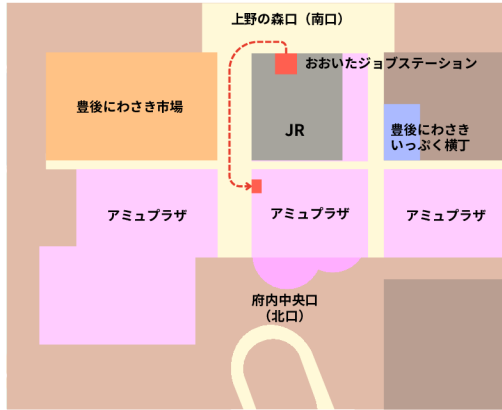

おおいたジョブステーション 6階への行き方

①

府内中央口（北口）方面に進み
こちらの入口からお入りください。

②

こちらの入口の自動ドアを入り、
「中エレベーター」で
6階まで上がってください。

③

6階でエレベーターを降りたら
駐車場を右方向にお進みください。
(駐車場の一番奥まで進みます)

④